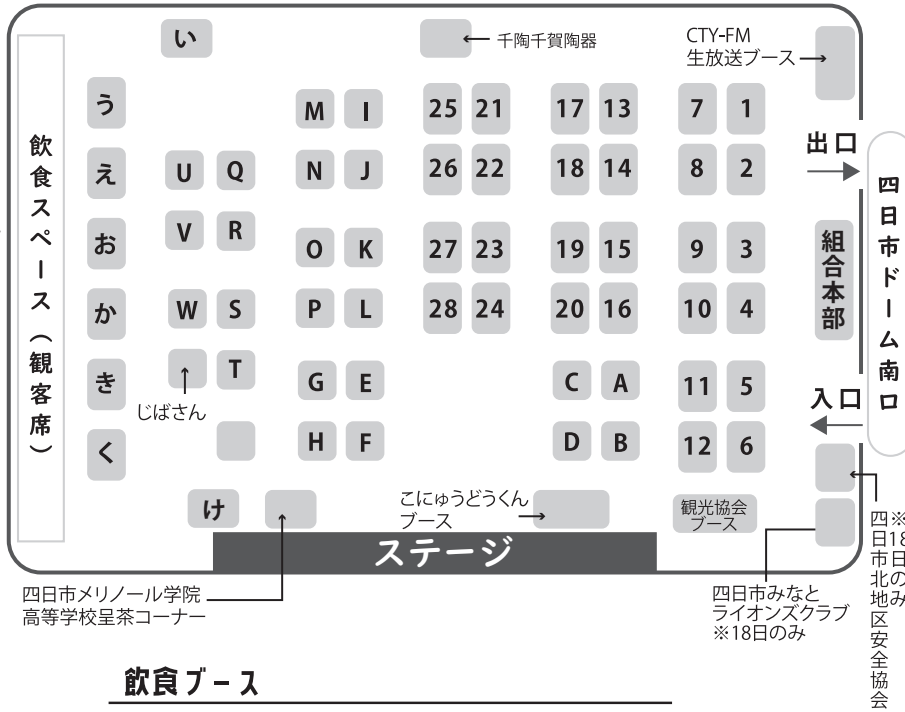

“ 四日市ドーム会場 会場案内図 ”

オトクとステキなものが沢山！お気に入りが見つかるかも。
飲食やステージイベントも楽しめます。

手造りブース

- A ゆるたま
- B さち窯
- C 若手BANKO
- D 陶工房みなみかわ
- E Soil Work g
- F 陶芸作家グループ
- G 原・稲垣・苦米地
- H 藍窯

他産地ブース

- I 竜仙窯
- J SOUSEN
- K 丹山窯
- L P 籐 芸
- M 朱山窯
- N 和陶苑
- O 堂本陶工房
- Q かね宇陶器
- R 不動窯
- S ひがせ陶房
- T じゅん陶房
- U Kanetsu工房
- V 武山窯
- W リスの木食器工房