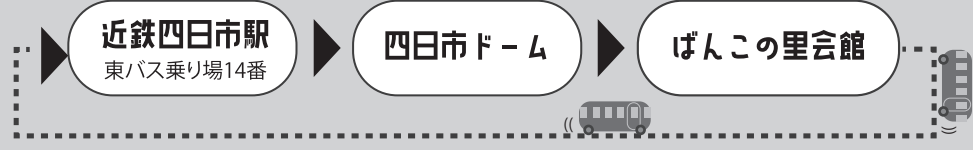

CHECK!

主催:萬古陶磁器振興協同組合連合会 後援:四日市市/Suzuka Voice FM/CTY-FM
協賛:四日市市商工会議所 お問い合わせ:萬古陶磁器卸商業協同組合 TEL:059-331-3496

萬古焼
四日市 ばんこ

第63回

よっかいち ばんこ焼 陶器まつり In 四日市ドーム

近鉄四日市駅東バス乗り場～各会場間 無料シャトルバス運行します。

毎時00分・30分近鉄四日市駅発 ※運行しない時間もあるので、ばんこの里会館Webサイトでご確認ください。