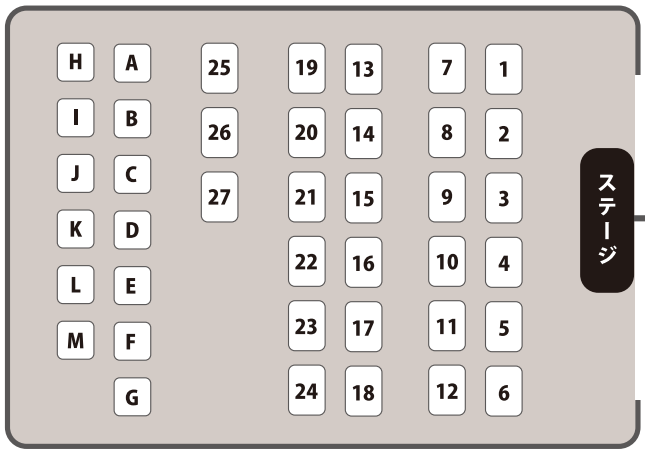

四日市 ばんこ祭り IN 四日市ドーム

ほいだしモノ/から
こだわりのモノ/まで
お得がいっぱい♪
ぜひ見に来てね!

会場案内図

出口
入口・受付
(四日市ドーム南口)

- | | | |
|------------|------------------|-------------------------------|
| 1. ①瑞穂商店 | 15. 丸八陶器 | A. 藤 芸 |
| 2. 三 陶 | 16. // | B. // |
| 3. 陶芸協会 | 17. ヤマコー山中 | C. 陶芸作家グループ |
| 4. // | 18. 竹政製陶 | D. 陶工房みなみかわ |
| 5. 森 三 | 19. スズ木 | E. クラフト石川 |
| 6. 各 治 | 20. 三鈴陶器 | F. 三昌物産 |
| 7. スタジオノア | 21. イセトー西尾 | G. 丸彦酒造・ヤマコ醤油・
フローラ・じばさん三重 |
| 8. 佐治陶器 | 22. 藤総製陶所 | H. 若手BANKO |
| 9. 松 月 | 23. 冨斉木商店 | I. 不動窯 |
| 10. 美谷製陶所 | 24. 西尾陶苑 | J. 南 窯 |
| 11. マルヨシ陶器 | 25. 片 山 | K. 武山窯 |
| 12. 泰成窯 | 26. 伊呂久窯 | L. Soil Work・g |
| 13. 酔月陶苑 | 27. ミヤオカンパニーリミテド | M. 原・稲垣・苔米地 |
| 14. 諸戸商店 | | |

別会場：ばんこの里会館

近鉄四日市駅 → 四日市ドーム → ばんこの里会館の順にシャトルバスが運行します。

絵付け体験(1F陶芸工房) 3割引セール(2Fうつわ亭) 萬古陶磁器コンペ作品展(3F多目的ホール)
※一部除外品あり

新型コロナウイルス対策にご協力をお願い致します

- ・ 体調不良の方はご来場をお控えください。
- ・ 当日の検温、マスク着用、アルコール消毒にご協力ください。
- ・ 会場内での飲食はできません。
- ・ 下の「四日市ドーム利用届」にご来場される方全員の情報をご記入の上受付へご提出ください。
※提出された個人情報新型コロナウイルスの感染に関してのみ使用させていただきます。
- ・ ごみは各自お持ち帰りください。